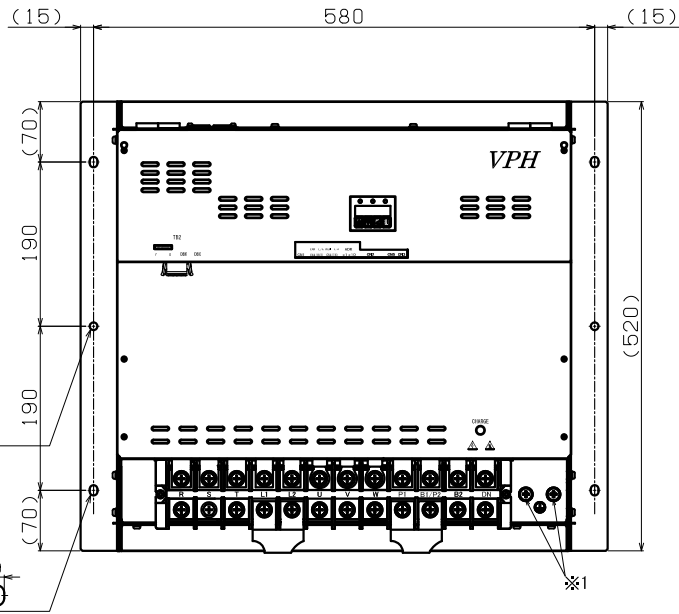

ST0オプション適用時

注記  
※1 アース線配線ビス M8

File name/SE-85921.dwg	図番/R1-7407B	図名/235-2152
REV. 0	REV. 0	REV. 0
REV. 1	REV. 1	REV. 1
REV. 2	REV. 2	REV. 2
REV. 3	REV. 3	REV. 3
REV. 4	REV. 4	REV. 4
REV. 5	REV. 5	REV. 5
REV. 6	REV. 6	REV. 6
REV. 7	REV. 7	REV. 7
REV. 8	REV. 8	REV. 8
REV. 9	REV. 9	REV. 9
REV. 10	REV. 10	REV. 10
REV. 11	REV. 11	REV. 11
REV. 12	REV. 12	REV. 12