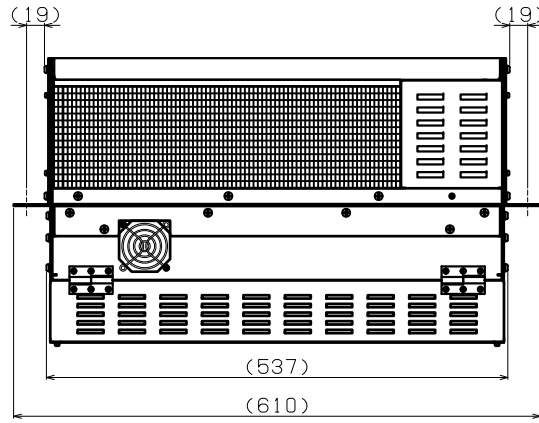

ST0オプション適用時

注記  
※1 アース線配線ビス M8

File name/SE-85921.dwg	図番/R1-7407B	図名/235-2152
REV. 0	REV. 0	REV. 0
REV. 1	REV. 1	REV. 1
REV. 2	REV. 2	REV. 2
REV. 3	REV. 3	REV. 3
REV. 4	REV. 4	REV. 4
REV. 5	REV. 5	REV. 5
REV. 6	REV. 6	REV. 6
REV. 7	REV. 7	REV. 7
REV. 8	REV. 8	REV. 8
REV. 9	REV. 9	REV. 9
REV. 10	REV. 10	REV. 10
REV. 11	REV. 11	REV. 11
REV. 12	REV. 12	REV. 12