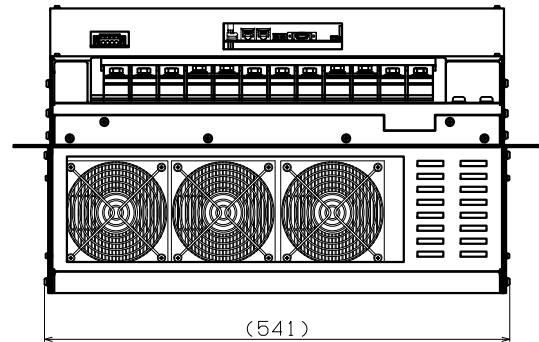

ST0オプション適用時

注記  
※1 アース線配線ビス M8

File name/SE-85921.dwg	図番/R1-7407B	図名/235-2152
REV. 0	REV. 0	REV. 0
REV. 1	REV. 1	REV. 1
REV. 2	REV. 2	REV. 2
REV. 3	REV. 3	REV. 3
REV. 4	REV. 4	REV. 4
REV. 5	REV. 5	REV. 5
REV. 6	REV. 6	REV. 6
REV. 7	REV. 7	REV. 7
REV. 8	REV. 8	REV. 8
REV. 9	REV. 9	REV. 9
REV. 10	REV. 10	REV. 10
REV. 11	REV. 11	REV. 11
REV. 12	REV. 12	REV. 12