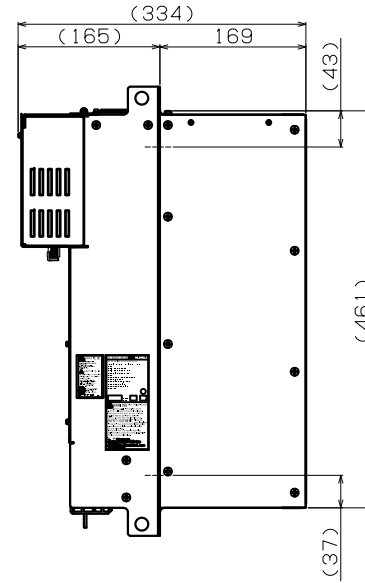

ST0オプション適用時

注記  
※1 アース線配線ビス M8

File name/SE-85921.dwg	図番/R1-7407B	図名/235-2152
REV. 0	REV. 0	REV. 0
REV. 1	REV. 1	REV. 1
REV. 2	REV. 2	REV. 2
REV. 3	REV. 3	REV. 3
REV. 4	REV. 4	REV. 4
REV. 5	REV. 5	REV. 5
REV. 6	REV. 6	REV. 6
REV. 7	REV. 7	REV. 7
REV. 8	REV. 8	REV. 8
REV. 9	REV. 9	REV. 9
REV. 10	REV. 10	REV. 10
REV. 11	REV. 11	REV. 11
REV. 12	REV. 12	REV. 12