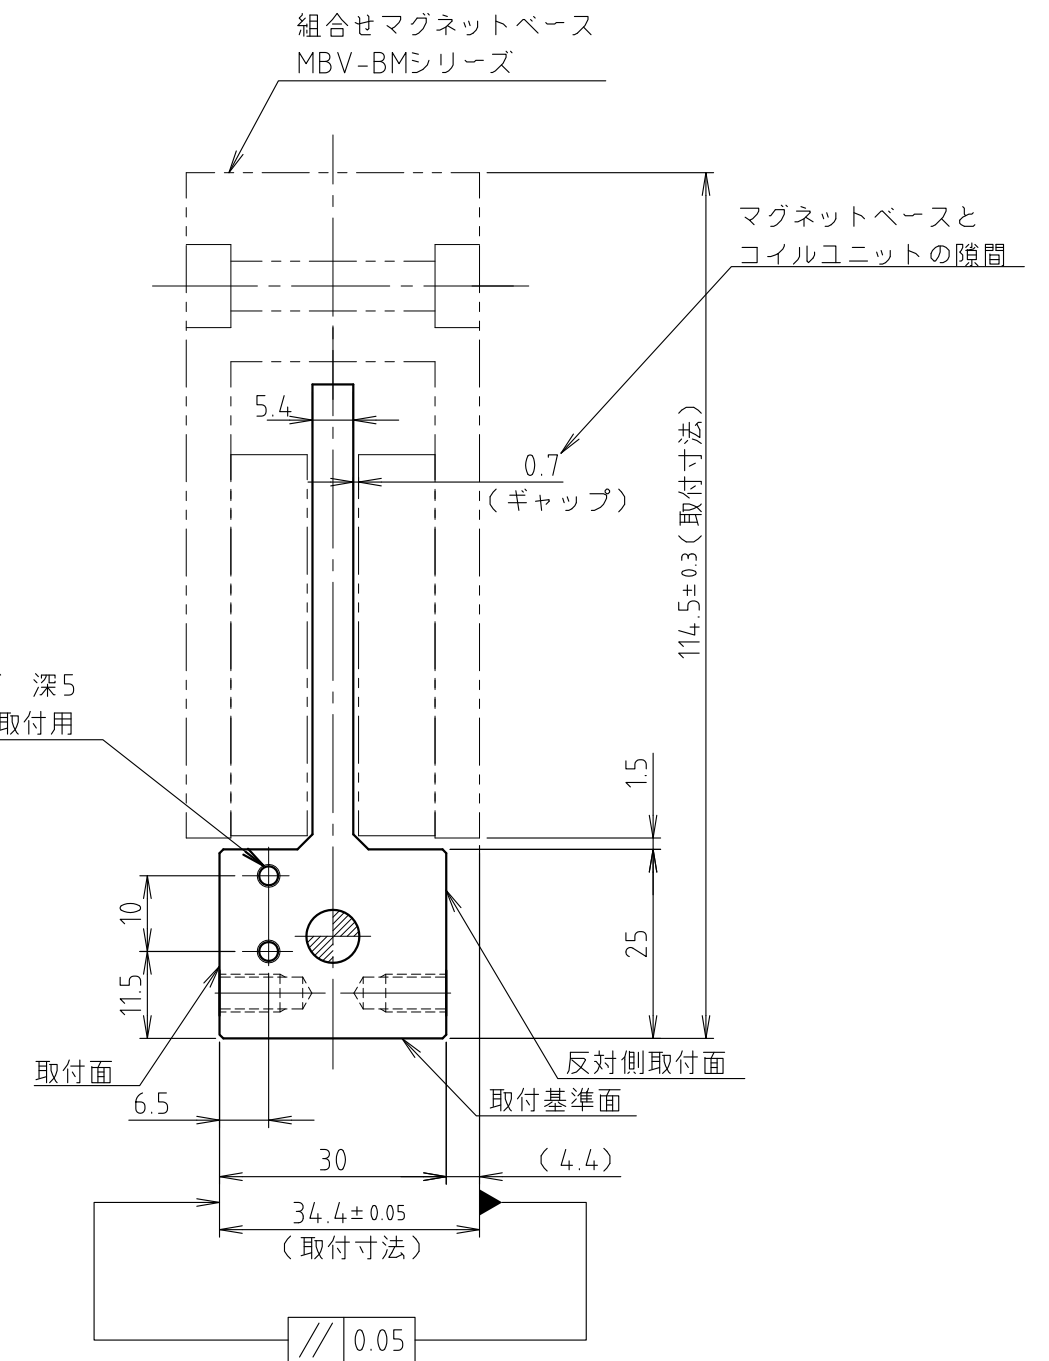

2-M3ネジ 深5
オプション磁極センサ取付用

質量：0.48kg

セラモータ コア高推力 NVA-BM CLユニット CLV-BMB00A2B (100N 側面)
SE-36251A